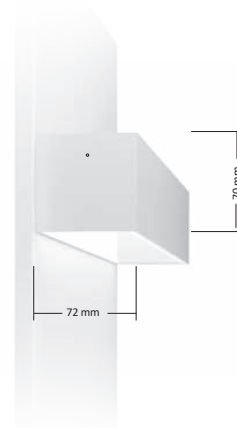

AURORE Direct

Applique PERSONNALISABLE haute de gamme PMR- circulation verticale

AURORE - Direct

Applique forte puissance

Environnement : intérieur

Pose : saillie murale ou plafond

Environnement : circulation verticale

Sur demande

Fixation murale

Version possible avec liseret personnalisable

Sur demande

➤➤ Certifications

➤➤ RAL Standard

➤➤ Références

Item	Flux lumineux	Puissance (DIR+INDIR)	IRC	CCT (K)	Dimension
AUR554KDIGR	4749 lm	35W	80	4000	1172 mm
AUR654KDIGR	5937 lm	40W	80	4000	1452 mm
AUR904KDIGR	7124 lm	50 W	80	4000	1732 mm
AUR1104KDIGR	9499 lm	70 W	80	4000	2292 mm