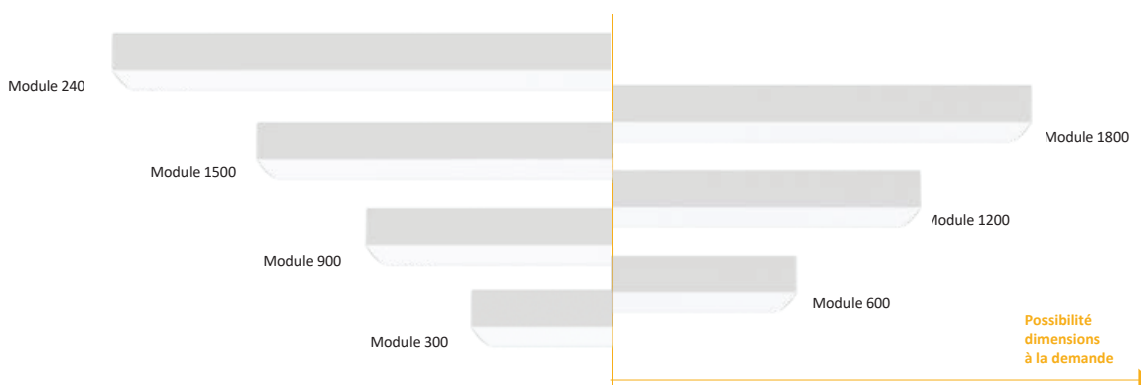

➤➤ Références

Item	Flux lumineux	Puissance (DIR+INDIR)	IRC	CCT (K)	Dimension
AUR554KDIGR	4749 lm	35W	80	4000	1172 mm
AUR654KDIGR	5937 lm	40W	80	4000	1452 mm
AUR904KDIGR	7124 lm	50 W	80	4000	1732 mm
AUR1104KDIGR	9499 lm	70 W	80	4000	2292 mm

Les produits sont disponibles en 3000K / 4000K / 5000K

Rappel décryptage référence : **AUR1104KDIGR** **AURORE 110W** **4000K** **DIRECT/INDIRECT** Finition **GRIS**