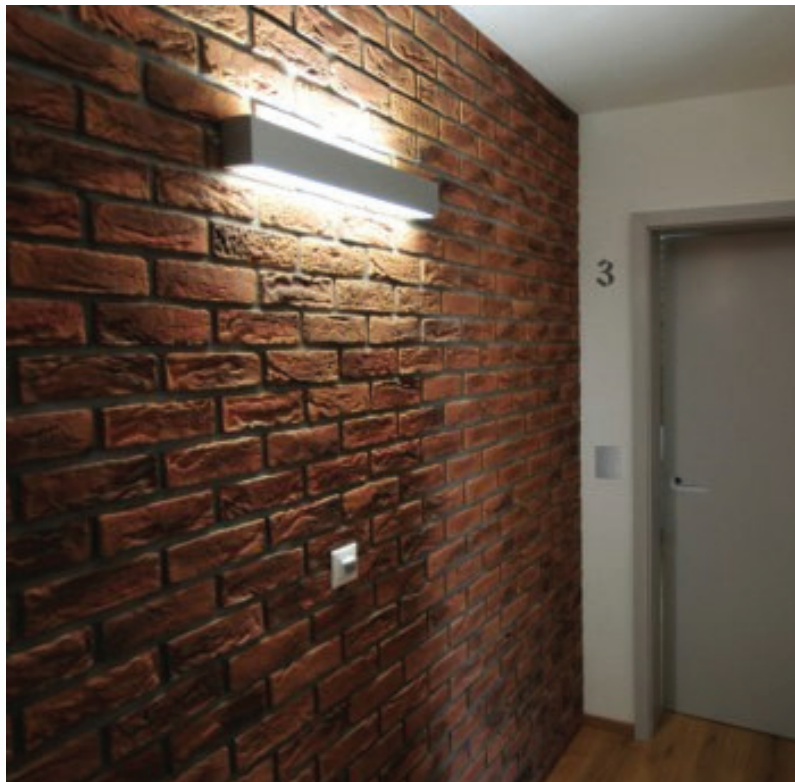

➤➤ Références

Item	Flux lumineux	Puissance (DIR+INDIR)	IRC	CCT (K)	Dimension
AUR554KDIGR	4749 lm	35W	80	4000	1172 mm
AUR654KDIGR	5937 lm	40W	80	4000	1452 mm
AUR904KDIGR	7124 lm	50 W	80	4000	1732 mm
AUR1104KDIGR	9499 lm	70 W	80	4000	2292 mm

Les produits sont disponibles en 3000K / 4000K / 5000K

Rappel décryptage référence : **AUR1104KDIGR** **AURORE 110W** **4000K** **DIRECT/INDIRECT** Finition **GRIS**